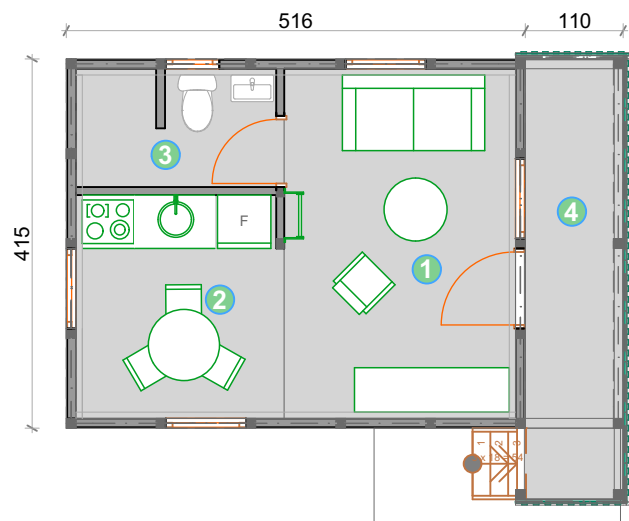

KUĆA SA GALERIJOM

POVRŠINA 37.08m² (bruto):

1. Dnevna soba	9.59 m ²
2. Kuhinja sa trpezarijom	5.47 m ²
3. Kupatilo	2.75 m ²
4. Trem	5.44m ²
5. Galerija	8.60 m ²

Ukupno površine: 31.85 m²

PRIZEMLJE

GALERIJA