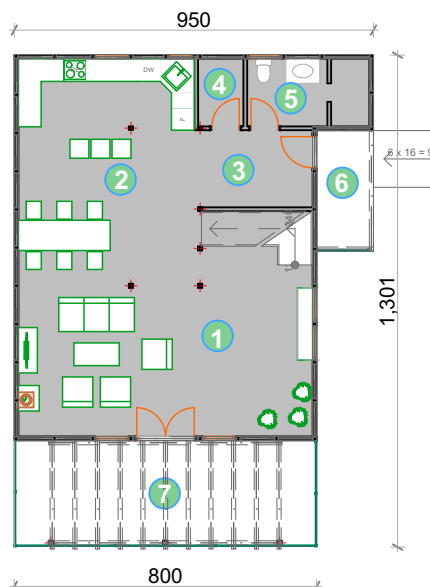

KUĆA SA GALERIJOM

POVRŠINE 163.2 m² (bruto):

1. Dnevni boravak	35.43 m ²
2. Kuhinja sa trpezarijom	27.85 m ²
3. Predulaz	6.13 m ²
4. Ostava	2.07 m ²
5. Kupatilo	5.34 m ²
6. Trem	4.79 m ²
7. Terasa	22.4 m ²
8. Galerija	11.68 m ²
9. Spavaća soba	9.91 m ²
10. Spavaća soba	6.94 m ²
11. Spavaća soba	14.57 m ²
12. Hodnik	2.41 m ²

Ukupno površine:

149.52 m²

PRIZEMLJE

GALERIJA