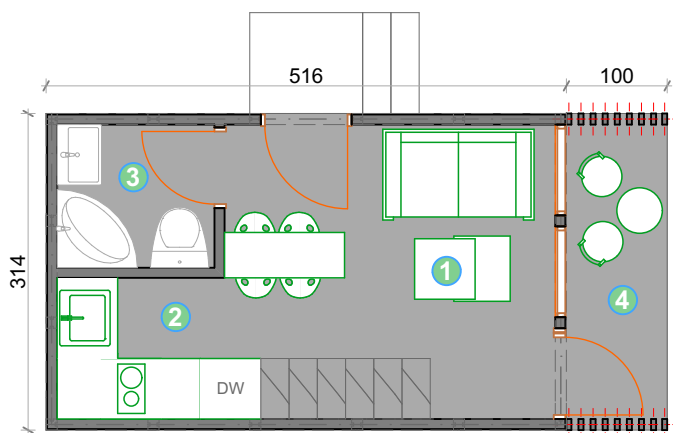

KUĆA SA GALERIJOM

POVRŠINA 26.34m² (bruto)

1. Dnevna soba sa trpezarijom	8.64 m ²
2. Kuhinja	2.59 m ²
3. Kupatilo	2.01 m ²
4. Trem	2.92 m ²
5. Galerija	5.70 m ²

Ukupno neto površine: 21.86 m²

PRIZEMLJE

GALERIJA