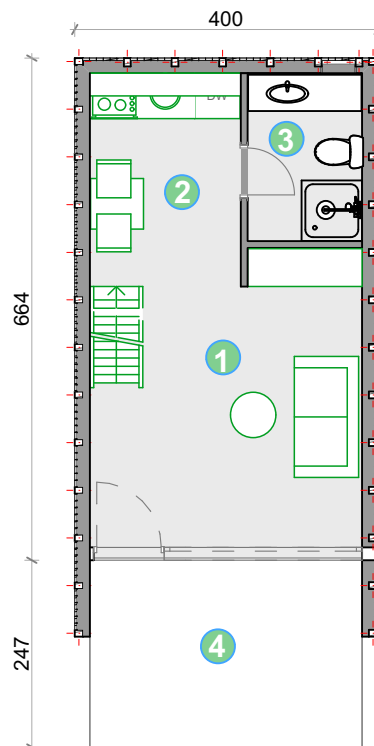

KUĆA SA GALERIJOM

POVRŠINE 47.93m² (bruto):

1. Dnevna soba	13.19 m²
2. Kuhinja i trpezarija	5.61 m²
3. Kupatilo	3.35 m²
4. Trem	8.89 m²
5. Galerija	10.15 m²

Ukupno površine: 41.19 m²

PRIZEMLJE

GALERIJA