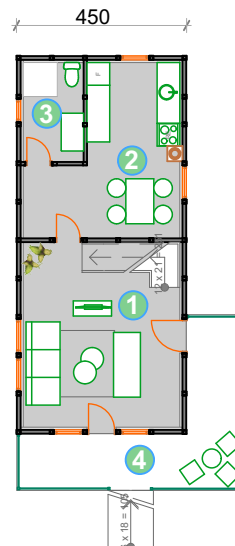

KUĆA SA GALERIJOM

POVRŠINA 82.105 m² (bruto):

1. Dnevna soba	20.27 m²
2. Kuhinja sa trpezarijom	14.67 m²
3. Kupatilo	4.20 m²
4. Terasa	13.68 m²
5. Spavaća soba	10.85 m²
6. Galerija	9.50 m²

Ukupno površine: 73.17 m²

PRIZEMLJE

GALERIJA