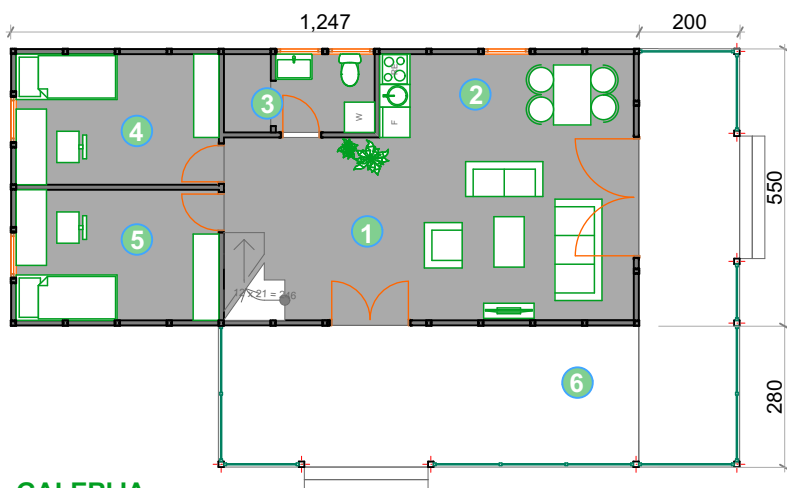

KUĆA SA GALERIJOM

POVRŠINA 138.71 (bruto):

1. Dnevna soba sa predsobljem	28.20 m ²
2. Kuhinja sa trpezarijom	8.20 m ²
3. Kupatilo	4.64 m ²
4. Spavaća soba	9.95 m ²
5. Spavaća soba	9.95 m ²
6. Trem	39.90 m ²
7. Master spavaća soba	12.44 m ²
8. Radni prostor	7.65 m ²
9. Galerija	6.40 m ²

Ukupno površine: 127.33 m²

PRIZEMLJE

GALERIJA