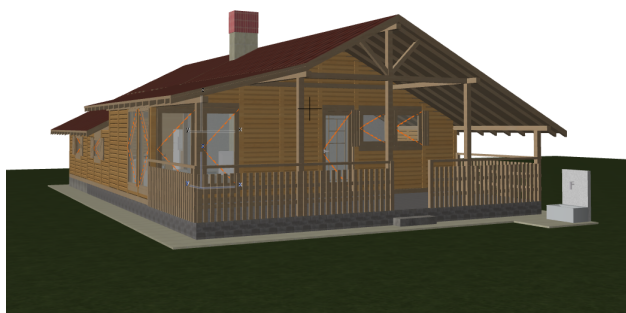

## PRIZEMNA KUĆA

**Ukupno površine: 96.25 m<sup>2</sup>**