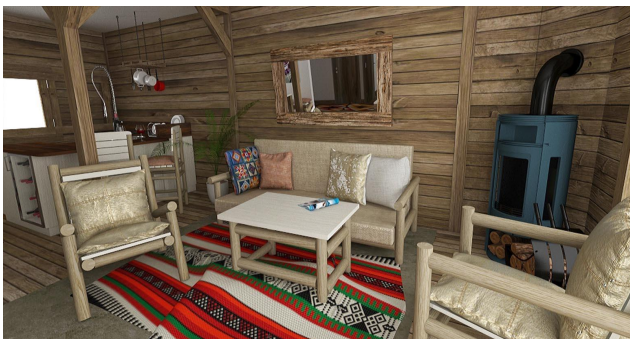

+ prilazi
krov/terasa sa stepeništem: 40.46 m²

PRIZEMLJE