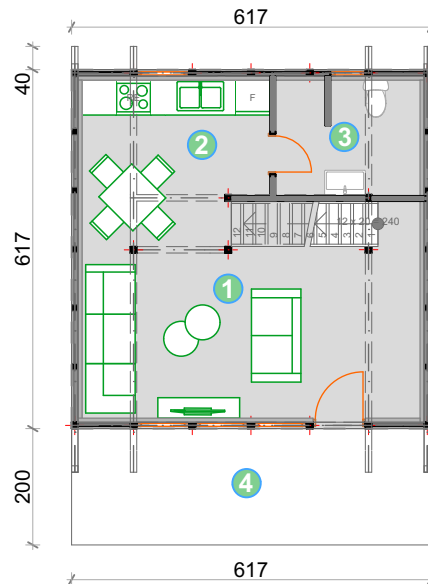

KUĆA SA GALERIJOM

POVRŠINA 62.59 m² (bruto):

1. Dnevna soba sa predsobljem	19.38 m²
2. Kuhinja sa trpezarijom	8.96 m²
3. Kupatilo	4.88 m²
4. Trem	12.34 m²
5. Galerija	11.02 m²

Ukupno površine: **56.58 m²**

PRIZEMLJE

GALERIJA