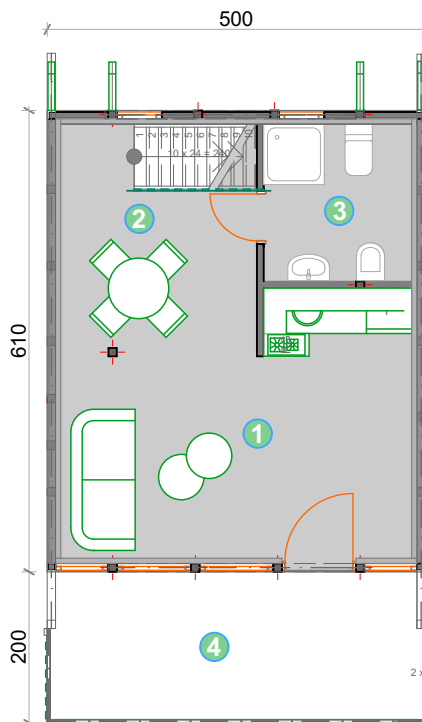

KUĆA SA GALERIJOM

POVRŠINA 53.21 m² (bruto):

1. Dnevna soba sa kuhinjom	14.16 m ²
2. Trpezarija sa stepeništem	7.96 m ²
3. Kupatilo	4.07 m ²
4. Trem	10 m ²
5. Galerija	9.28 m ²

Ukupno površine: 45.47 m²

PRIZEMLJE