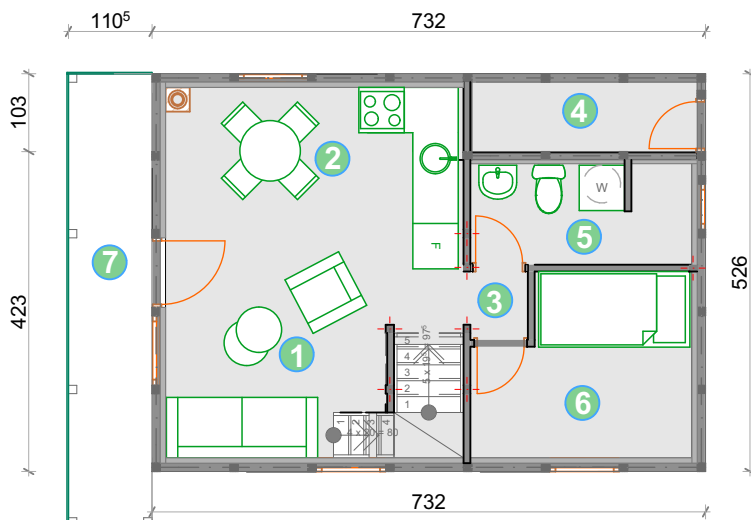

KUĆA NA SPRAT

POVRŠINA 76.06 m² (bruto):

1. Dnevna soba	10.85 m²
2. Kuhinja sa trpezarijom	8.46 m²
3. Hodnik	0.75 m²
4. Ostava	2.76 m²
5. Kupatilo	3.92 m²
6. Spavaća soba 1	6.37 m²
7. Trem	5.81 m²
8. Spavaća soba 2	11.51 m²
9. Hodnik	1.77 m²
10. Spavaća soba 3	11.34 m²
Ukupno neto površine:	63.54 m²

PRIZEMLJE

SPRAT