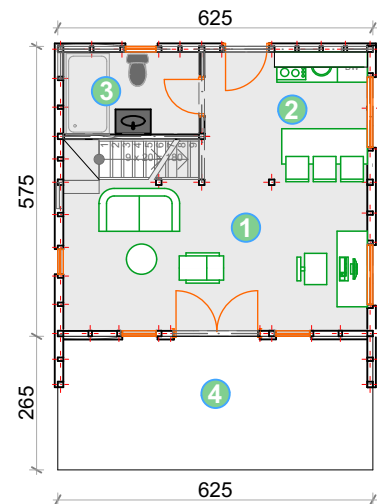

KUĆA SA GALERIJOM

POVRŠINA 69.7 m² (bruto):

1. Dnevni boravak	19.98 m ²
2. Kuhinja sa trpezarijom	8.56 m ²
3. Kupatilo	4.45 m ²
4. Trem	15.98 m ²
5. Galerija	13.56 m ²

Ukupno površine: 62.53 m²

PRIZEMLJE

GALERIJA