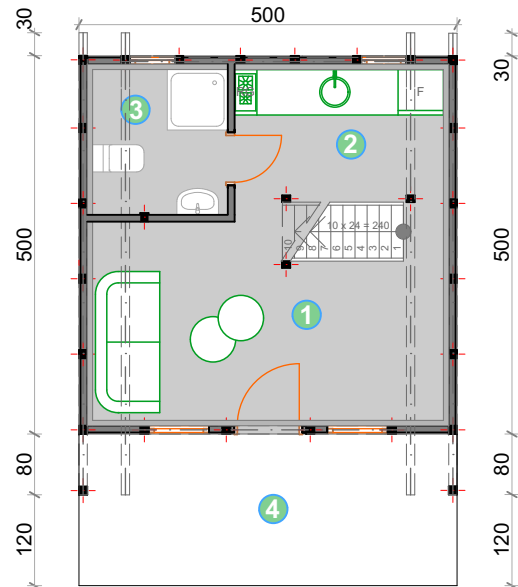

KUĆA SA GALERIJOM

POVRŠINA 44.36 m² (bruto):

1. Dnevni boravak	12.91 m ²
2. Kuhinja	4.85 m ²
3. Kupatilo	3.44 m ²
4. Trem	10 m ²
5. Galerija	8.86 m ²

Ukupno površine: 39.64 m²

PRIZEMLJE

GALERIJA