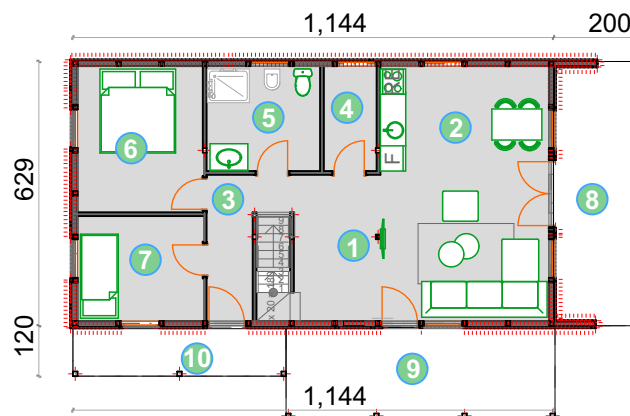

KUĆA SA GALERIJOM

POVRŠINA 143.1 (bruto):

1. Dnevna soba sa predsobljem	24.32 m²
2. Kuhinja sa trpezarijom	10.38 m²
3. Hodnik	3.82 m²
4. Ostava	3.14 m²
5. Kupatilo	6.75 m²
6. Master spavaća soba	10.38 m²
7. Spavaća soba	7.46 m²
8. Terasa	12.58 m²
9. Terasa	14.01 m²
10. Prilaz	6.08 m²
11. Galerija	16.48 m²
12. Spavaća soba	8.96 m²
13. Spavaća soba	11.20 m²

Ukupno površine: 135.58 m²

PRIZEMLJE

GALERIJA