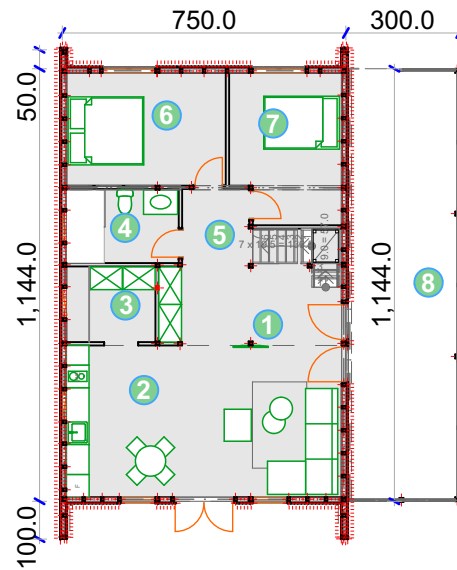

KUĆA SA GALERIJOM

POVRŠINA 172.27 m² (bruto):

1. Dnevni boravak sa predsobljem	27.37 m²
2. Kuhinja i trpezarija	12.31 m²
3. Ostava	4.71 m²
4. Kupatilo	5.80 m²
5. Hodnik	8.62 m²
6. Spavaća soba	12.54 m²
7. Spavaća soba	8.87 m²
8. Trem	34.32 m²
9. Kupatilo	10.78 m²
10. Spavaća soba	13.22 m²
11. Galerija	24.76 m²

Ukupno površine: 163.3 m²

PRIZEMLJE

GALERIJA