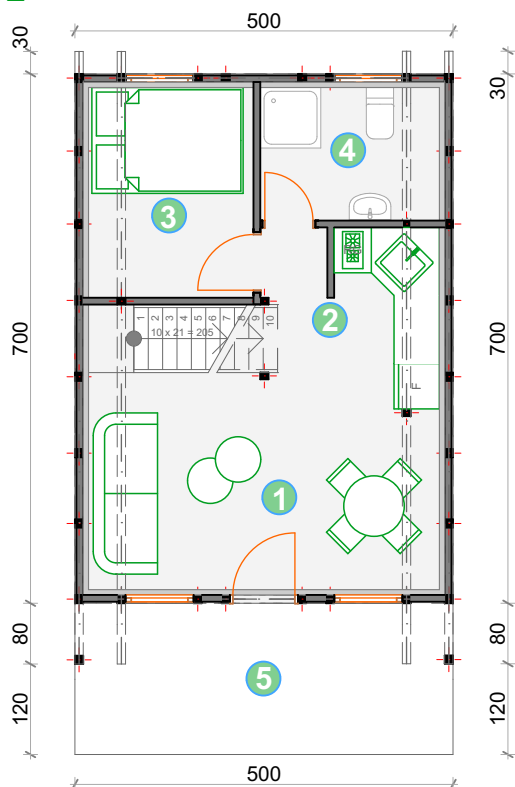

KUĆA NA SPRAT

POVRŠINA 70.28 m² (bruto):

1. Dnevna soba i trpezarija	14.37 m²
2. Kuhinja i predsoblje	5.45 m²
3. Spavaća soba 1	6.06 m²
4. Kupatilo	4.19 m²
5. Trem	10 m²
6. Spavaća soba 2	9.88 m²
7. Hodnik	1.44 m²
8. Spavaća soba 3	9.90 m²

Ukupno neto površine: 61.27 m²

PRIZEMLJE

SPRAT